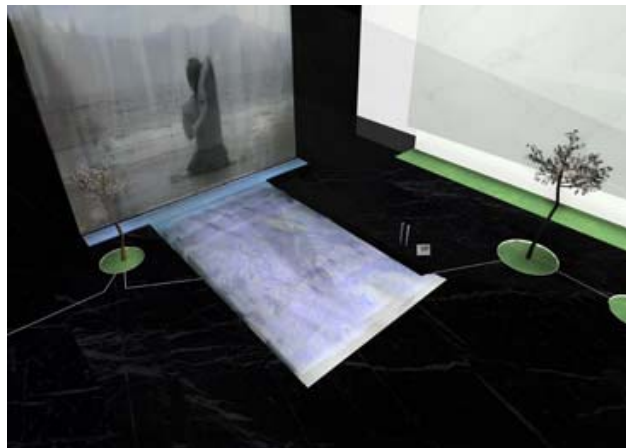

Si tratta di un nuovo concetto per l'ambiente bagno dove l'intento è di creare un sistema organico in cui interagiscono insieme diversi fattori, protagonista assoluto è la multisensorialità ottenuta attraverso un registro calcolato di luci, suoni, musica, immagini in movimento, filmati, e naturalmente acqua. Tutti gli impianti di riscaldamento, illuminazione, acustica sono installati in vani tecnici ben mimetizzati dietro il rivestimento delle pareti e soprattutto sotto il piano di calpestio. Il rivestimento delle pareti perimetrali è stato ipotizzato con lastre a tutt'altezza (2500 mm) di marmo nero venato (largh. 900 mm), il pavimento e la parete di collegamento alla vasca sono in grandi lastre di marmo nero, la vasca a pavimento in corian bianco.

iscriviti alla news letter

clicca qui

Tutto intorno alla camera per tre lati adiacenti c'è il tracciato d' erba affiorante che viene irradiata da una superficie illuminante posta in orizzontale superiormente è costituita da micro led che garantiscono una perfetta omogeneità nella distribuzione della luce. La luce colpendo l'erba sottostante crea un effetto suggestivo per il resto della camera. Ma non è l'unica fonte luminosa, la luce come i suoni, e i filmati vengono regolarizzati in sequenze programmate e registrate a priori, sarà l'utente che sceglierà, prima o durante il bagno, il programma giusto per passare alcuni momenti in pieno relax. L'acqua per il vascone a pavimento arriva dall'alto e scorre sulla parete di fondo, creando un elemento suggestivo e armonioso con tutto il resto della scena, ed è proprio su questo nuovo supporto digitale che vengono visualizzate le immagini e le sequenze video per mezzo di un videoproiettore collocato nella parete opposta e sufficientemente nascosto a parete.