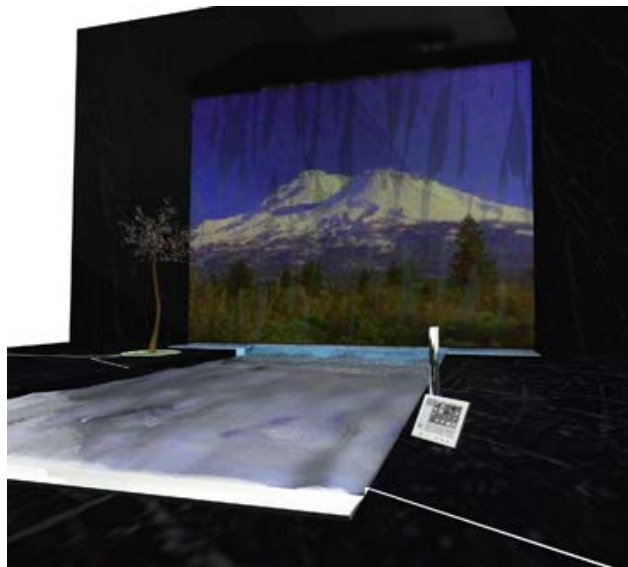

iscriviti alla news letter

clicca qui

Tutto intorno alla camera per tre lati adiacenti c'è il tracciato d' erba affiorante che viene irradiata da una superficie illuminante posta in orizzontale superiormente è costituita da micro led che garantiscono una perfetta omogeneità nella distribuzione della luce. La luce colpendo l'erba sottostante crea un effetto suggestivo per il resto della camera. Ma non è l'unica fonte luminosa, la luce come i suoni, e i filmati vengono regolarizzati in sequenze programmate e registrate a priori, sarà l'utente che sceglierà, prima o durante il bagno, il programma giusto per passare alcuni momenti in pieno relax. L'acqua per il vascone a pavimento arriva dall'alto e scorre sulla parete di fondo, creando un elemento suggestivo e armonioso con tutto il resto della scena, ed è proprio su questo nuovo supporto digitale che vengono visualizzate le immagini e le sequenze video per mezzo di un videoproiettore collocato nella parete opposta e sufficientemente nascosto a parete.