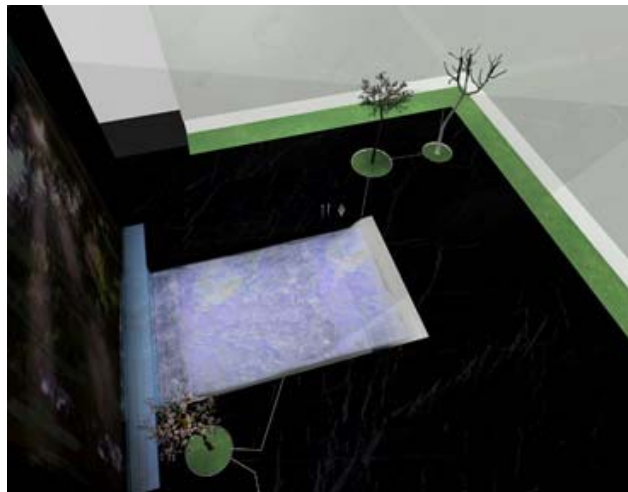

Il piano di calpestio è soprialzato per consentire il passaggio dei pannelli radianti, bocchette d'areazione, casse preamplificate e soprattutto per alloggiare il "vascone" utile al water-wellness . Quest'ultimo è un vano dolcemente ricurvo, profondo al netto 380 mm e consente non solo l'attività di igiene personale ma altre attività utili al benessere e al fitness corporale. Inoltre, sempre, nel solaio rialzato, trovano giusta collocazione gli alloggiamenti di piccoli arbusti fioriti e un manto erboso, questi affiorano a filo con il pavimento ma inferiormente ogni comparto è debitamente isolato con il resto del solaio.

iscriviti alla news letter

clicca qui

Tutto intorno alla camera per tre lati adiacenti c'è il tracciato d' erba affiorante che viene irradiata da una superficie illuminante posta in orizzontale superiormente è costituita da micro led che garantiscono una perfetta omogeneità nella distribuzione della luce. La luce colpendo l'erba sottostante crea un effetto suggestivo per il resto della camera. Ma non è l'unica fonte luminosa, la luce come i suoni, e i filmati vengono regolarizzati in sequenze programmate e registrate a priori, sarà l'utente che sceglierà, prima o durante il bagno, il programma giusto per passare alcuni momenti in pieno relax. L'acqua per il vascone a pavimento arriva dall'alto e scorre sulla parete di fondo, creando un elemento suggestivo e armonioso con tutto il resto della scena, ed è proprio su questo nuovo supporto digitale che vengono visualizzate le immagini e le sequenze video per mezzo di un videoproiettore collocato nella parete opposta e sufficientemente nascosto a parete.